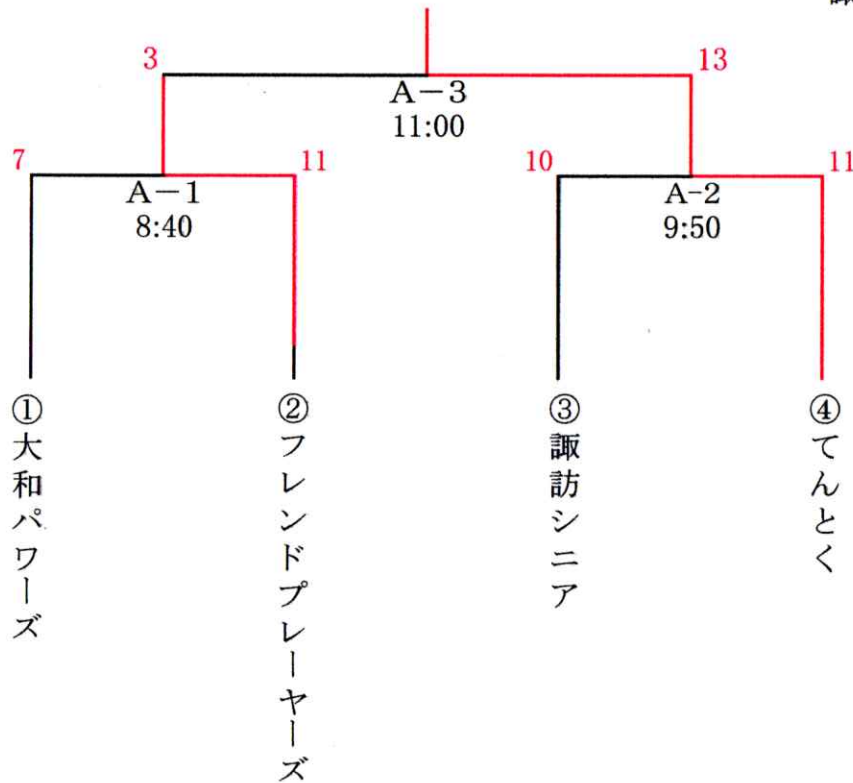

令和8年度開幕戦 兼 第46回 会長旗ソフトボール大会

グラウンド作り 7:30
 監督会議 7:50
 開会式 8:15
 試合開始 8:40

優勝 てんとく
 準優勝 フレンドプレーヤーズ
 三位 大和パワーズ
 諏訪シニア

A-1

	1	2	3	4	5	6	7	計
大和パワーズ	4	3	0	0	0			7
フレンド	1	0	6	0	4x			11

ホームラン(フレンド)遠藤
 (大和)花岡

A-2

	1	2	3	4	5	6	7	計
諏訪シニア	5	2	3	0				10
てんとく	2	5	0	4x				11